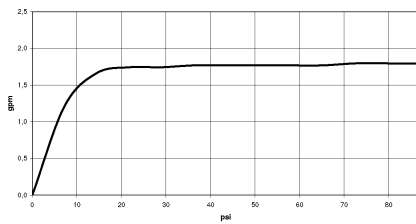

TARA

27 803 892
mm [inches]

Diagramme de débit

Certificats

LGA_29984.

27 803 892