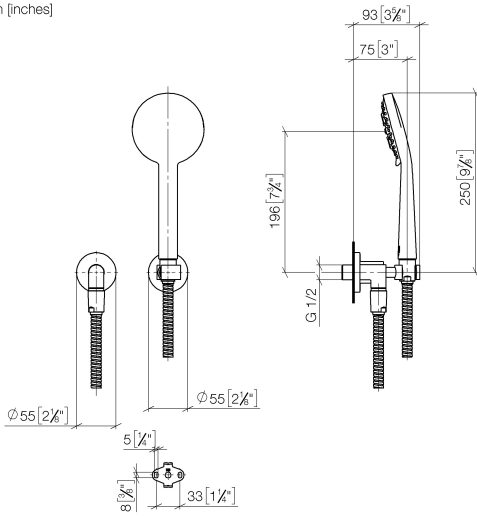

**TARA Garniture de douche avec rosaces individuelles FlowReduce -
Champagne (Or 22cts)**

TARA

27 803 892

- COMPACT RAIN, débit max. 6,8 l/min (à 3 bar)
- 3 ou 5 jets réglables : normal, doux, massant
- avec système anti-calcaire
- sortie douche 1/2"
- rosace pour coude mural Ø 55 mm
- rosace pour support de douche Ø 55 mm
- flexible de douche métallique 1250 mm avec protection anti-torsion intégrée
- coude mural 1/2"
- Ce produit contribue au respect des exigences des systèmes d'évaluation des bâtiments écologiques, par exemple LEED®, BREEAM®, DGNB

Accessoires recommandés

- Coude mural à encastrer - 35 085 970 90**
- profondeur de montage max. 163 mm
 - profondeur de montage mini. 90 mm

**TARA Garniture de douche avec rosaces individuelles FlowReduce -
Champagne (Or 22cts)**

TARA

27 803 892
mm [inches]

Diagramme de débit

Certificats

LGA_29984.

27 803 892